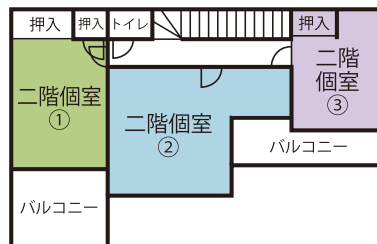

部屋の内観

おいしい手作りご飯

間取り図

1F

2F

アクセス・周辺情報

住所：玉村町上新田
1668 番地 1

- ・玉村町役場すぐ近く!
- ・徒歩圏内バス停あり!
- ・コンビニは徒歩 10 分
- ・スーパーは自転車で 10 分
- ・送迎可能な日中活動先、就労先多数!