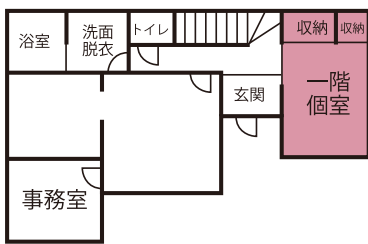

入居者さま募集中!

玉村町役場すぐ近く
便利な立地!

障がい者向けグループホーム

one's place
玉村上新田

徒歩圏内
バス停、
コンビニあり!

家賃 **24,000円!**
食事は食べた分だけ!

あなたらしい暮らしができる
カジュアルなグループホーム

サービス管理責任者の鳥毛です。
One's place 玉村上新田は玉村周辺で
カジュアルな暮らしを探してる方のための
グループホームです。
相談や見学などを頂いた方から順に体験や
入居を受け付けます。
ご連絡をお待ちしています!

部屋の内観

おいしい手作りご飯

間取り図

1F

2F

アクセス・周辺情報

住所：玉村町上新田
1668 番地 1

- ・玉村町役場すぐ近く!
- ・徒歩圏内バス停あり!
- ・コンビニは徒歩 10 分
- ・スーパーは自転車で 10 分
- ・送迎可能な日中活動先、就労先多数!